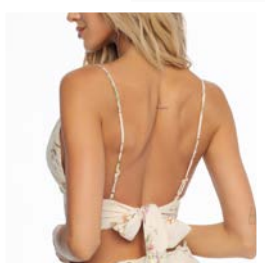

D a r b y

DARBY 41497

soft bra / soutien-gorge doux / бюстгальтер с мягкой чашкой / biustonosz miękki
S, M, L

01X / form: Triangle

80% viscose 20% linen